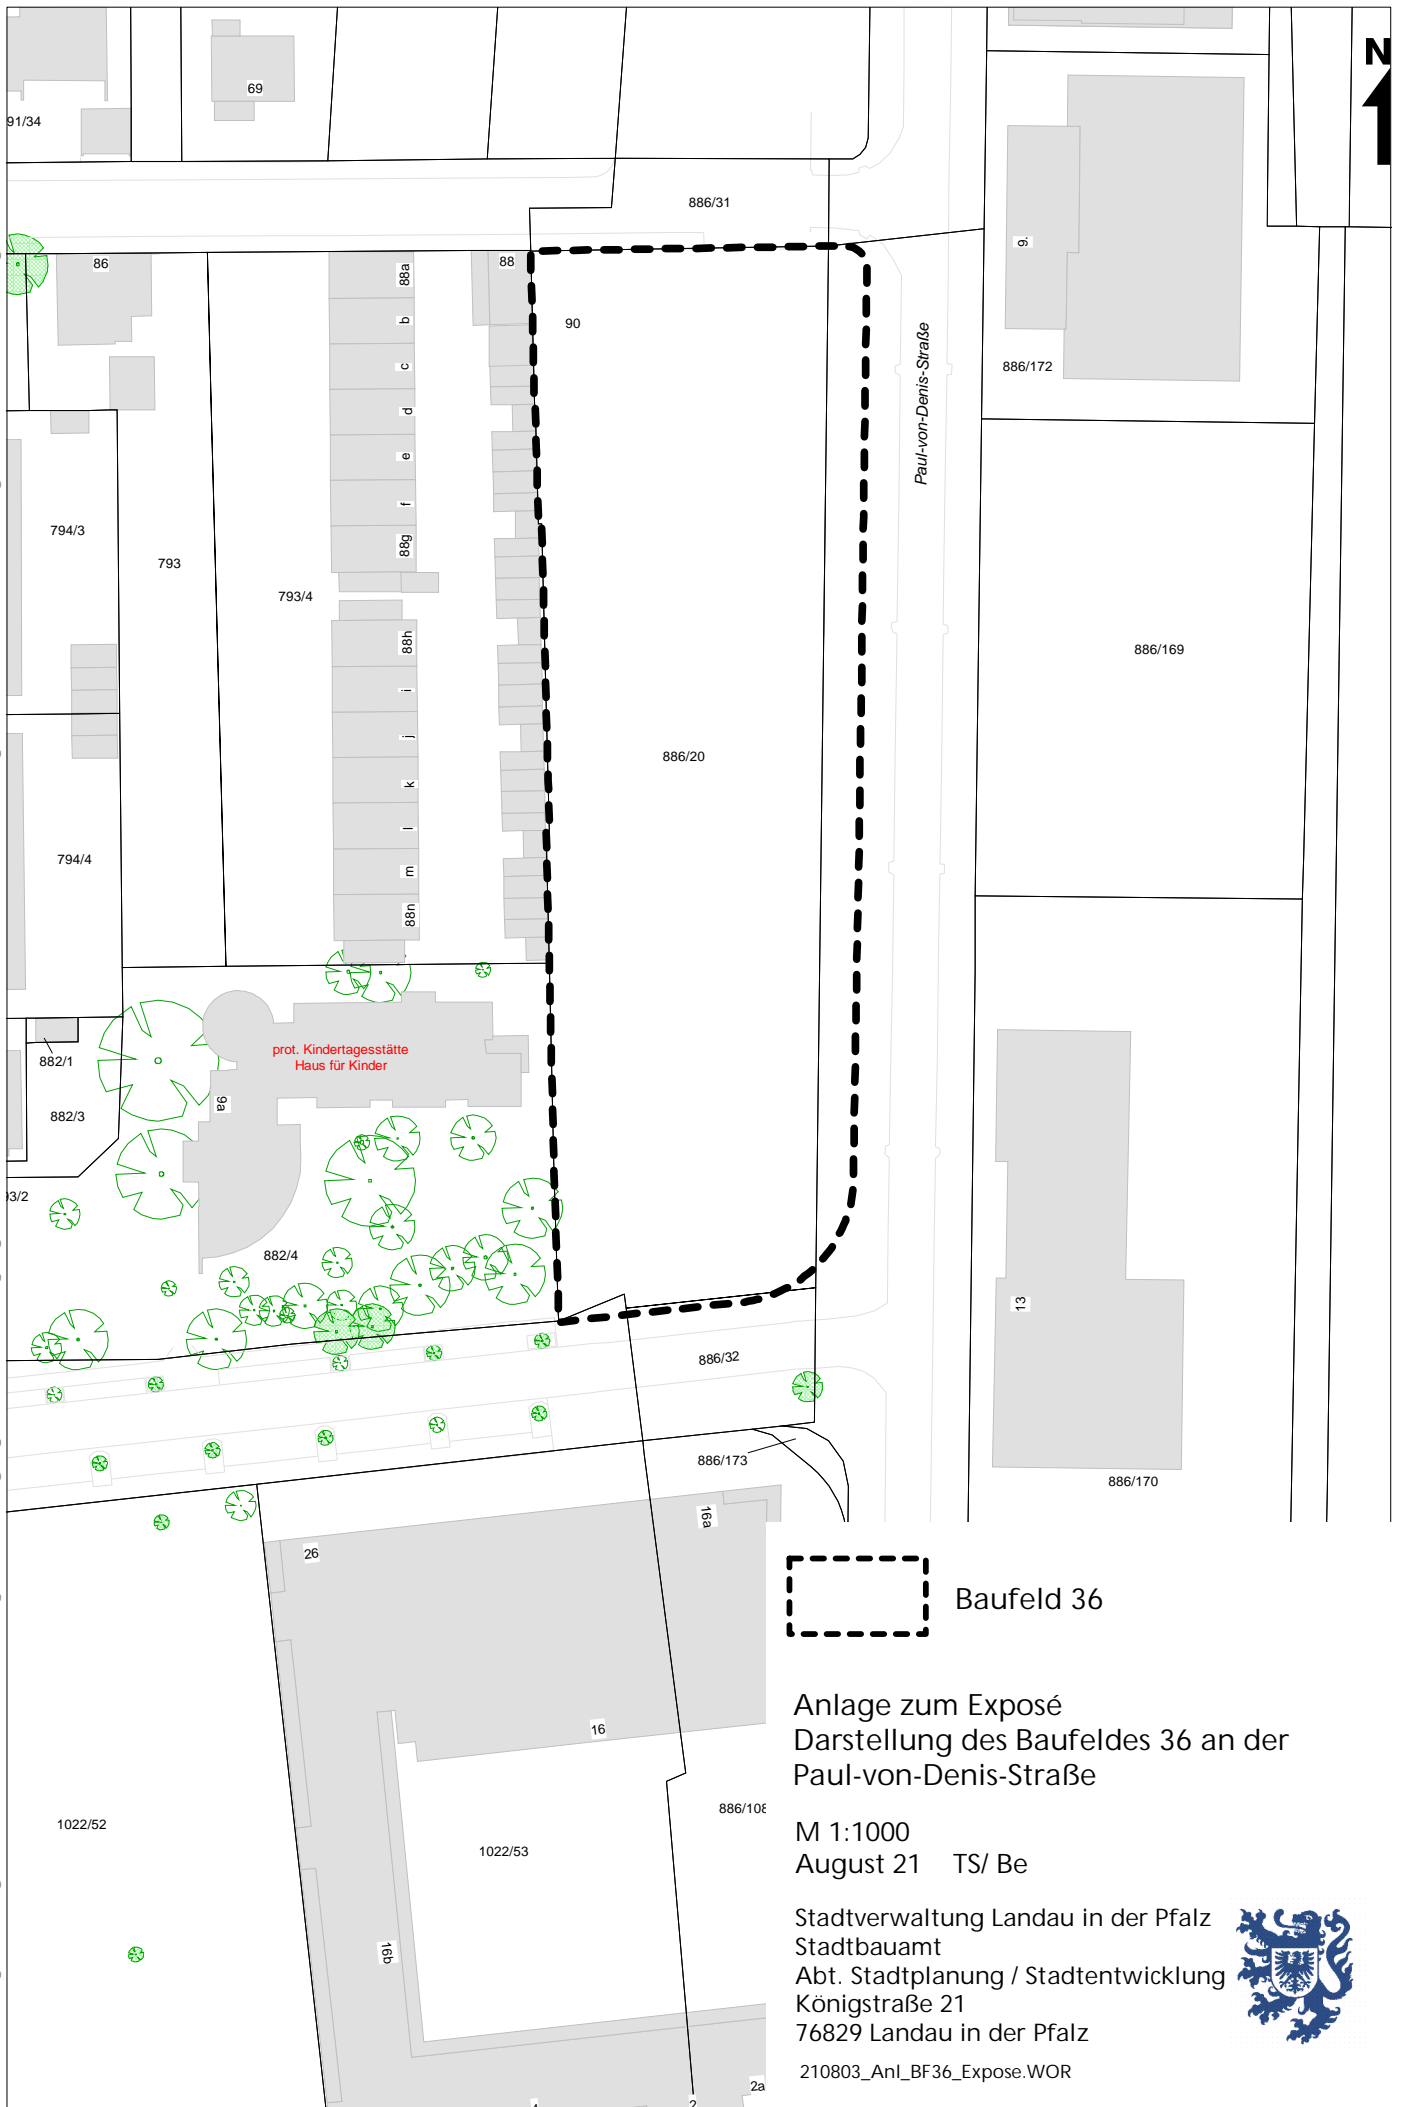

Diese Karte ist gesetzlich geschützt. Nachdruck oder sonstige Vervielfältigung nur mit Genehmigung des Stadtbauamtes Landau in der Pfalz. Basiskarte: Liegenschaftskarte der Vermessungs- und Katasterverwaltung

Baufeld 36

Anlage zum Exposé  
Darstellung des Baufeldes 36 an der  
Paul-von-Denis-Straße

M 1:1000  
August 21 TS/ Be

Stadtverwaltung Landau in der Pfalz  
Stadtbauamt  
Abt. Stadtplanung / Stadtentwicklung  
Königstraße 21  
76829 Landau in der Pfalz