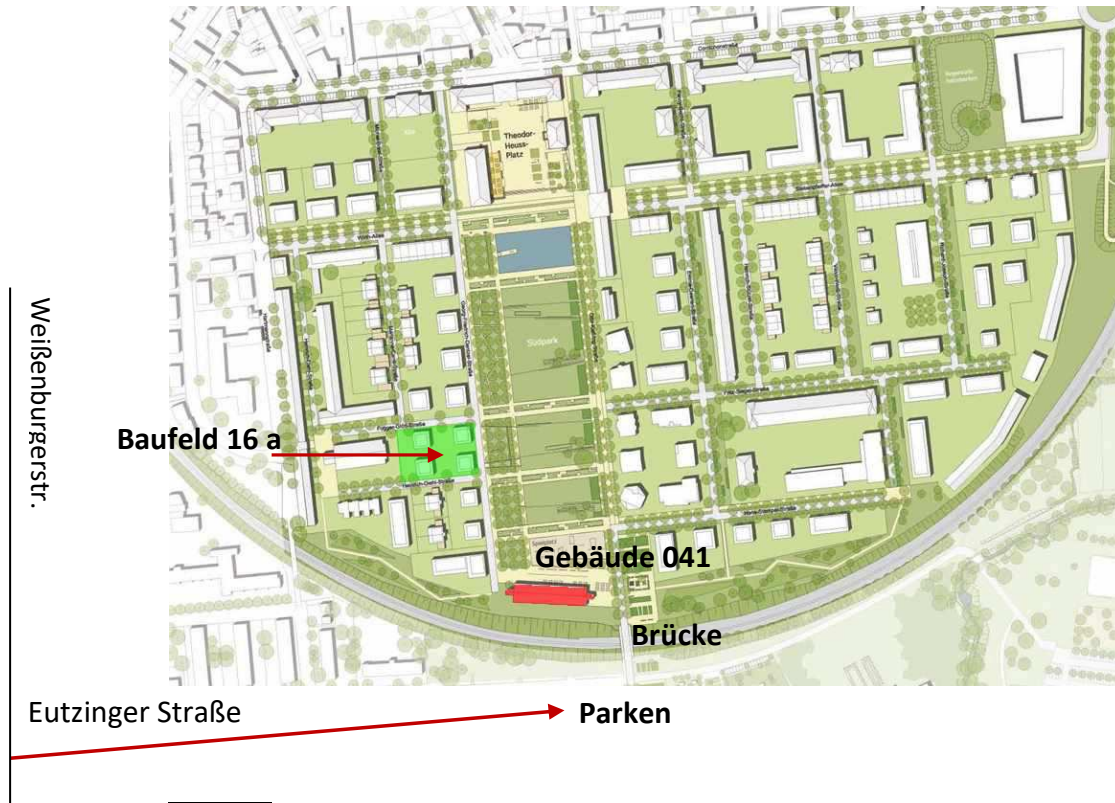

„Auf dem Deck“

Neue Baugruppe im Wohnpark am Ebenberg, Landau Infoveranstaltung

Termin: Donnerstag, den 18.5.2017

Uhrzeit: 19:00 Uhr

Ort: Seminarraum null41

im 1.OG oberhalb der Vinothek im Gebäude 041

Adresse: Georg-Friedrich-Dentzel Straße 11, 76829 Landau

Parken: P in der Eutzinger Straße von der Weissenburgerstr.
kommend.

Vom Parkplatz ein Fußweg über Brücke zum Gebäude

TOP:

Vorteile einer Baugruppe

Vorüberlegungen / Wohnungsgrößen / Anzahl Wohneinheiten

Planungsablauf